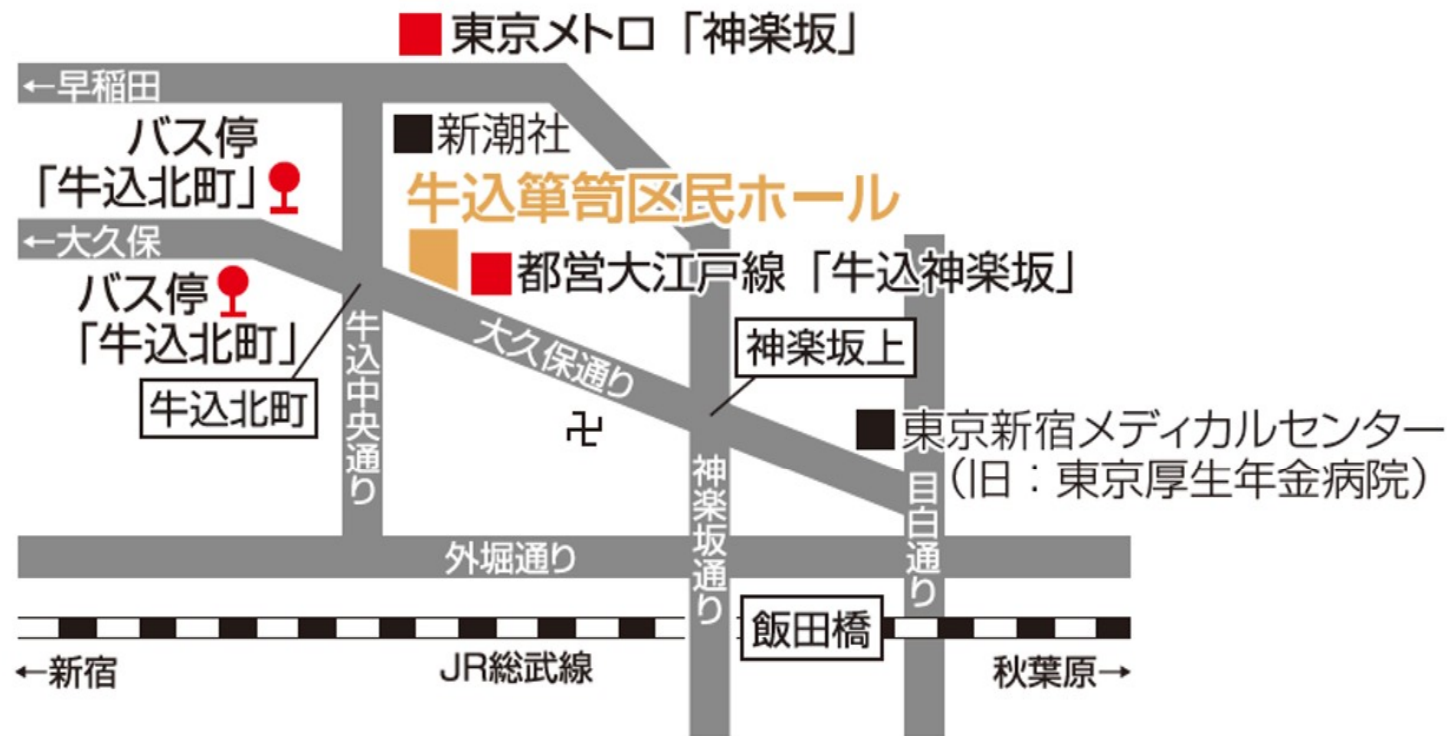

うしごめたんす

牛込筆筒区民ホール（2階）

交通案内 (地下鉄) 大江戸線「牛込神楽坂」A1出口より徒歩0分
東西線「神楽坂」2番出口より徒歩10分

(都バス) 飯62系統 小滝橋車庫前～都営飯田橋駅 または
橋63系統 小滝橋車庫前～新橋駅「牛込北町」下車

住 所 〒162-0833 新宿区筆筒町15番地
TEL&FAX.03-3260-3421

休 館 日 5・8・11・2月の第二日曜日、年末年始(12月29日～1月3日)