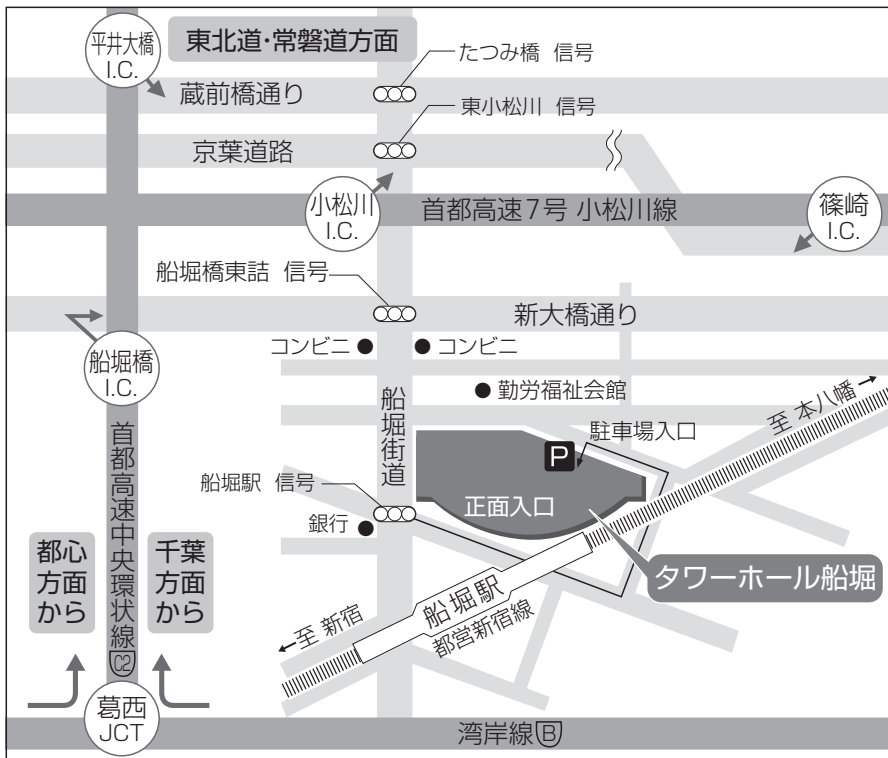

● 電車でお越しの場合…

● 空港からバスでお越しの場合…

所要時間として表示している時間は、状況によって異なります。目安としてご覧ください。

● お車でお越しの場合…

タワーホール船堀

〒134-0091 東京都江戸川区船堀 4-1-1
 TEL: 03-5676-2211 (代) FAX: 03-5676-2501