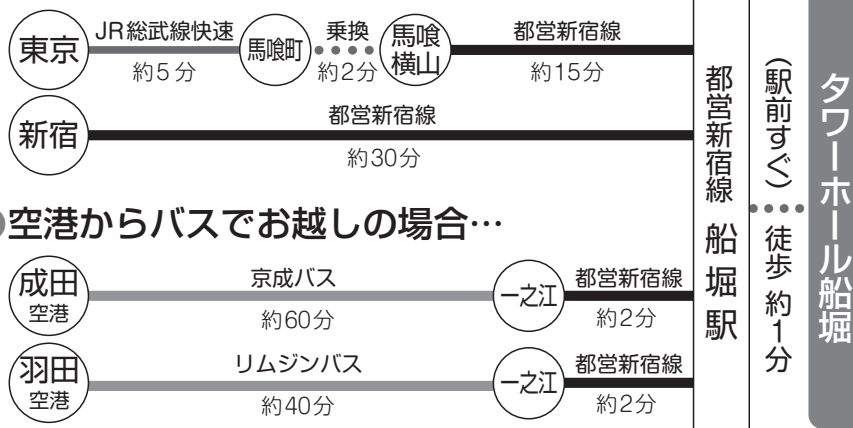

● 電車でお越しの場合…

● 空港からバスでお越しの場合…

所要時間として表示している時間は、状況によって異なります。目安としてご覧ください。

● お車でお越しの場合…

タワーホール船堀

〒134-0091 東京都江戸川区船堀 4-1-1
 TEL: 03-5676-2211 (代) FAX: 03-5676-2501